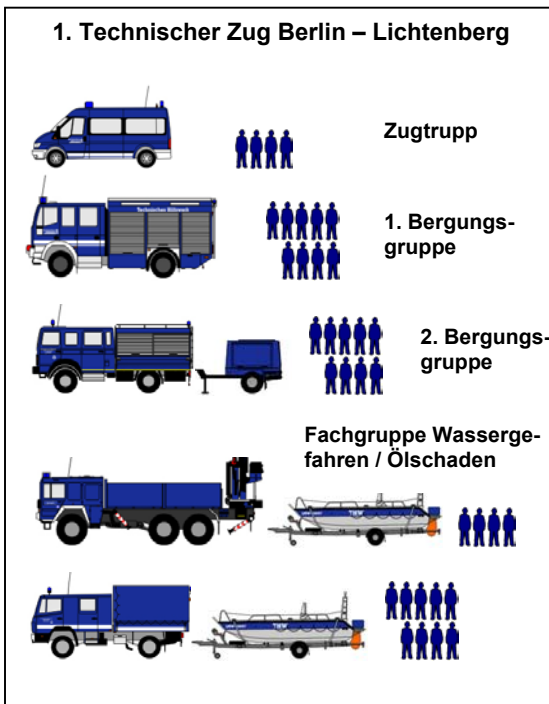

Der 1. Technische Zug mit der Fachgruppe Wassergefahren / Ölschaden im Schaubild